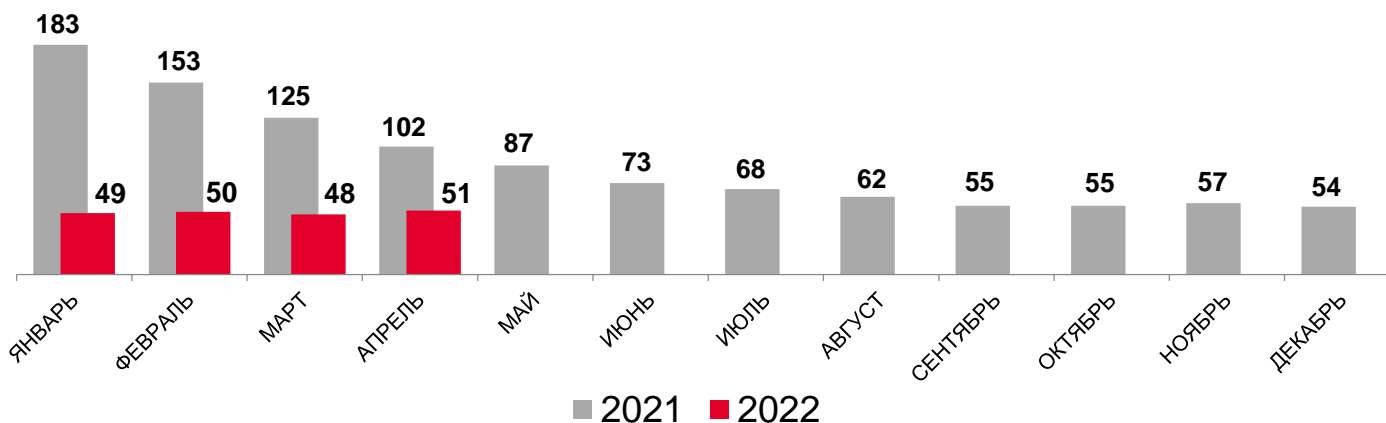

ПРЕДОСТАВЛЕНИЕ ГОСУДАРСТВЕННЫХ УСЛУГ В ОБЛАСТИ СОДЕЙСТВИЯ ЗАНЯТОСТИ ПО НОВОСИБИРСКОЙ ОБЛАСТИ В АПРЕЛЕ 2022 ГОДА, НА КОНЕЦ ПЕРИОДА *

20432 человека

не занятых трудовой деятельностью состоят на учете в органах службы занятости

из них:

17222 человека

признаны безработными

13428 человек

получают пособие по безработице

Уровень зарегистрированной безработицы, %

Нагрузка незанятого населения на 100 заявленных вакансий, человек

* По данным Министерства труда и социального развития Новосибирской области.