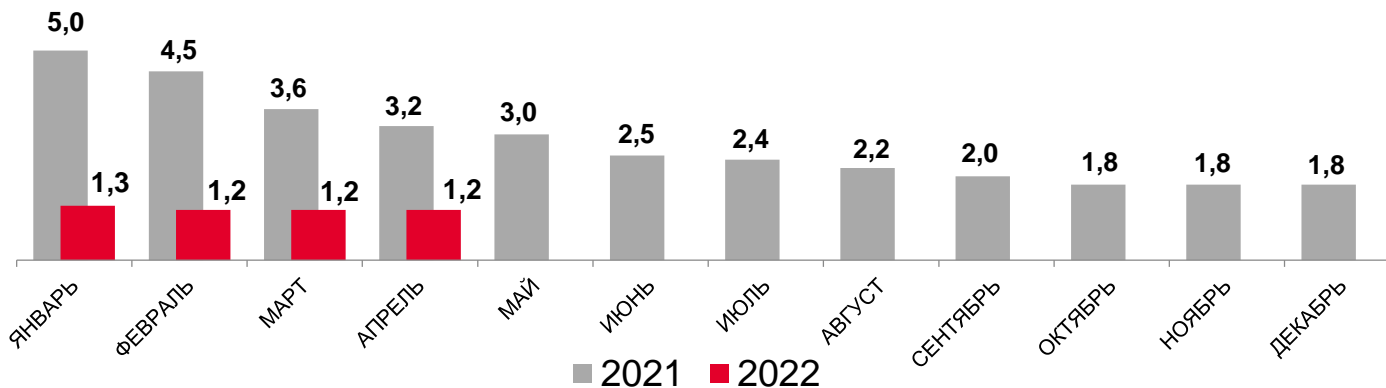

ПРЕДОСТАВЛЕНИЕ ГОСУДАРСТВЕННЫХ УСЛУГ В ОБЛАСТИ СОДЕЙСТВИЯ ЗАНЯТОСТИ ПО НОВОСИБИРСКОЙ ОБЛАСТИ В АПРЕЛЕ 2022 ГОДА, НА КОНЕЦ ПЕРИОДА *

20432 человека

не занятых трудовой деятельностью состоят на учете в органах службы занятости

из них:

17222 человека

признаны безработными

13428 человек

получают пособие по безработице

Уровень зарегистрированной безработицы, %

Нагрузка незанятого населения на 100 заявленных вакансий, человек

* По данным Министерства труда и социального развития Новосибирской области.